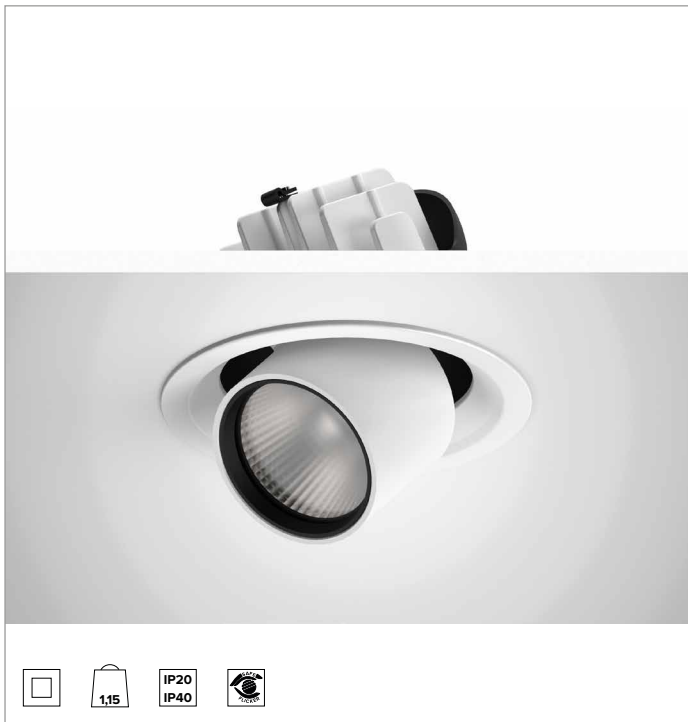

1T9113EL | CCTEVO EXTRAÍBLE 162

Proyector extraíble orientable empotrable de LED

	2700K	H(m)	D(m)	Emax(lx)		
	Ra90		32°			
	Fixture Power	41W	1	0.57	10537	
	Source Flux	4463lm	2	1.13	2634	
	Fixture Flux	3446lm	3	1.70	1171	
	Efficacy	84lm/W	4	2.27	659	
TS1313	Imax=2361cd/klm	Imax	10537cd	5	2.83	421

CCT nominal: 2700K

Duración útil (L80/B10): >50000h tq +25°C

CARACTERÍSTICAS LUMINOTÉCNICAS

FL - óptica de precisión con anillo cut off negro de silicona. Reflector de facetas convexas de aluminio anodizado especular y filtro holográfico difusor. UGR<19 (EN 12464-1).

Cuerpo y disipador de presofusión de aluminio pintado de color blanco. Sistema de rotación por fricción en bisagra con posibilidad de orientación del producto en plano vertical de -25°/+75° y de 355° en plano horizontal con sistema de orientación manual. Versión trim con anillo integrado blanco.

Color y acabado: Blanco yeso

Peso: 1,15Kg

Grado de protección: IP20 para la parte encastrada

Grado de protección: IP40 para la parte vista

CARACTERÍSTICAS ELÉCTRICAS

Driver electrónico ON-OFF integrado.

Potencia luminaria: 41W