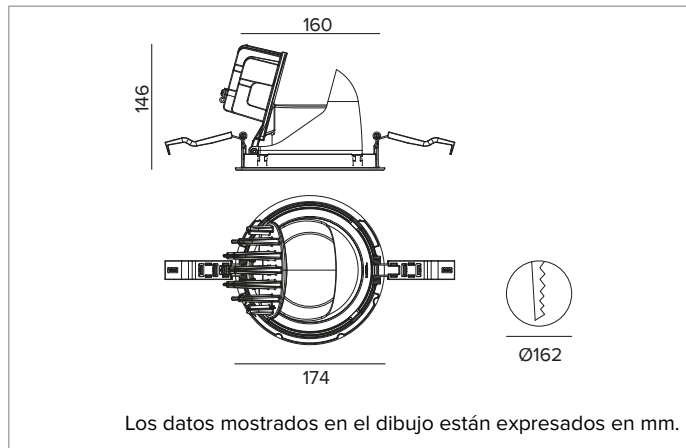

1T9113EL | CCTEVO EXTRAÍBLE 162

Proyector extraíble orientable empotrable de LED

	2700K	H(m)	D(m)	Emax(lx)		
	Ra90		32°			
	Fixture Power	41W	1	0.57	10537	
	Source Flux	4463lm	2	1.13	2634	
	Fixture Flux	3446lm	3	1.70	1171	
	Efficacy	84lm/W	4	2.27	659	
TS1313	Imax=2361cd/klm	Imax	10537cd	5	2.83	421